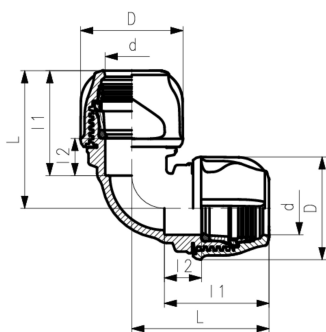

Gomito a 90°

- Installazione senza smontaggio
- Idoneo per tubi in PE e PEX
- Acqua PN16
- Materiale: PP
- Guarnizione: EPDM per acqua potabile
- Colore: azzurro-nero

d (mm)	PN (bar)	Codice	SP	GP	Peso (kg)	D (mm)	L (mm)	l1 (mm)	l2 (mm)
16	16	158 400 356	10	50	0,078	44	113	46	19
20	16	158 400 070	10	150	0,075	45	67	54	19
25	16	158 400 071	10	100	0,104	53	75	59	21
32	16	158 400 072	10	60	0,170	64	87	66	23
40	16	158 400 073	30		0,265	75	102	76	26
50	16	158 400 074	24		0,517	97	119	88	30
63	16	158 400 075	10		0,916	114	144	104	35
75	16	158 400 076	8		1,516	135	180	133	41
90	16	158 400 077	3		2,460	161	207	150	44
110	16	158 400 078	2		3,638	185	242	175	53